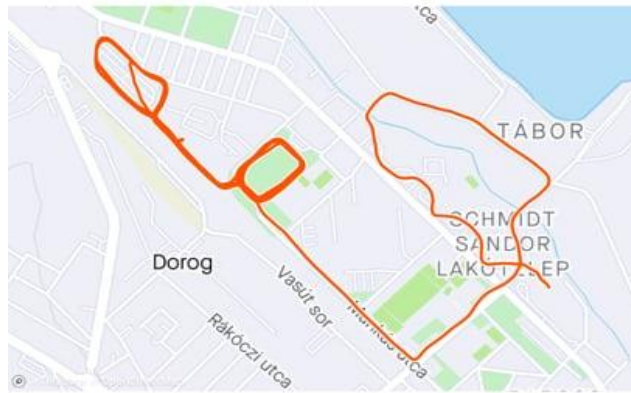

Morning Run

Distance: 14.41 km | Avg Pace: 6:01 /km

Moving Time: 1:26:41 | Elevation Gain: 17 m

Max Elevation: 132 m

[View Analysis](#)

with József S. [Manage Group](#)

||| ○ <

20:27 48%

← Run

Gábor Bíró
↶ Today at 4:11 PM · Dorog, Transdanubia