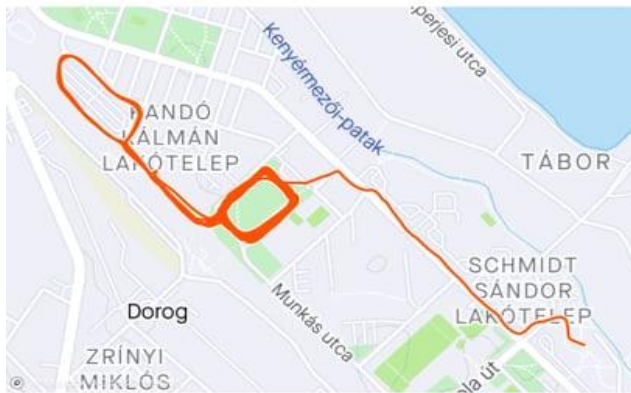

20:27 48%

← Run

Gábor Bíró
↶ Today at 2:50 PM · Dorog, Transdanubia

Afternoon Run

Distance: 10.50 km | Avg Pace: 7:01 /km

Moving Time: 1:13:47 | Elevation Gain: 7 m

Max Elevation: 130 m

[View Analysis](#)

with József S. [Manage Group](#)

||| ○ <

20:27 48%

← Run

Gábor Bíró
↶ Today at 10:06 AM · Dorog, Transdanubia